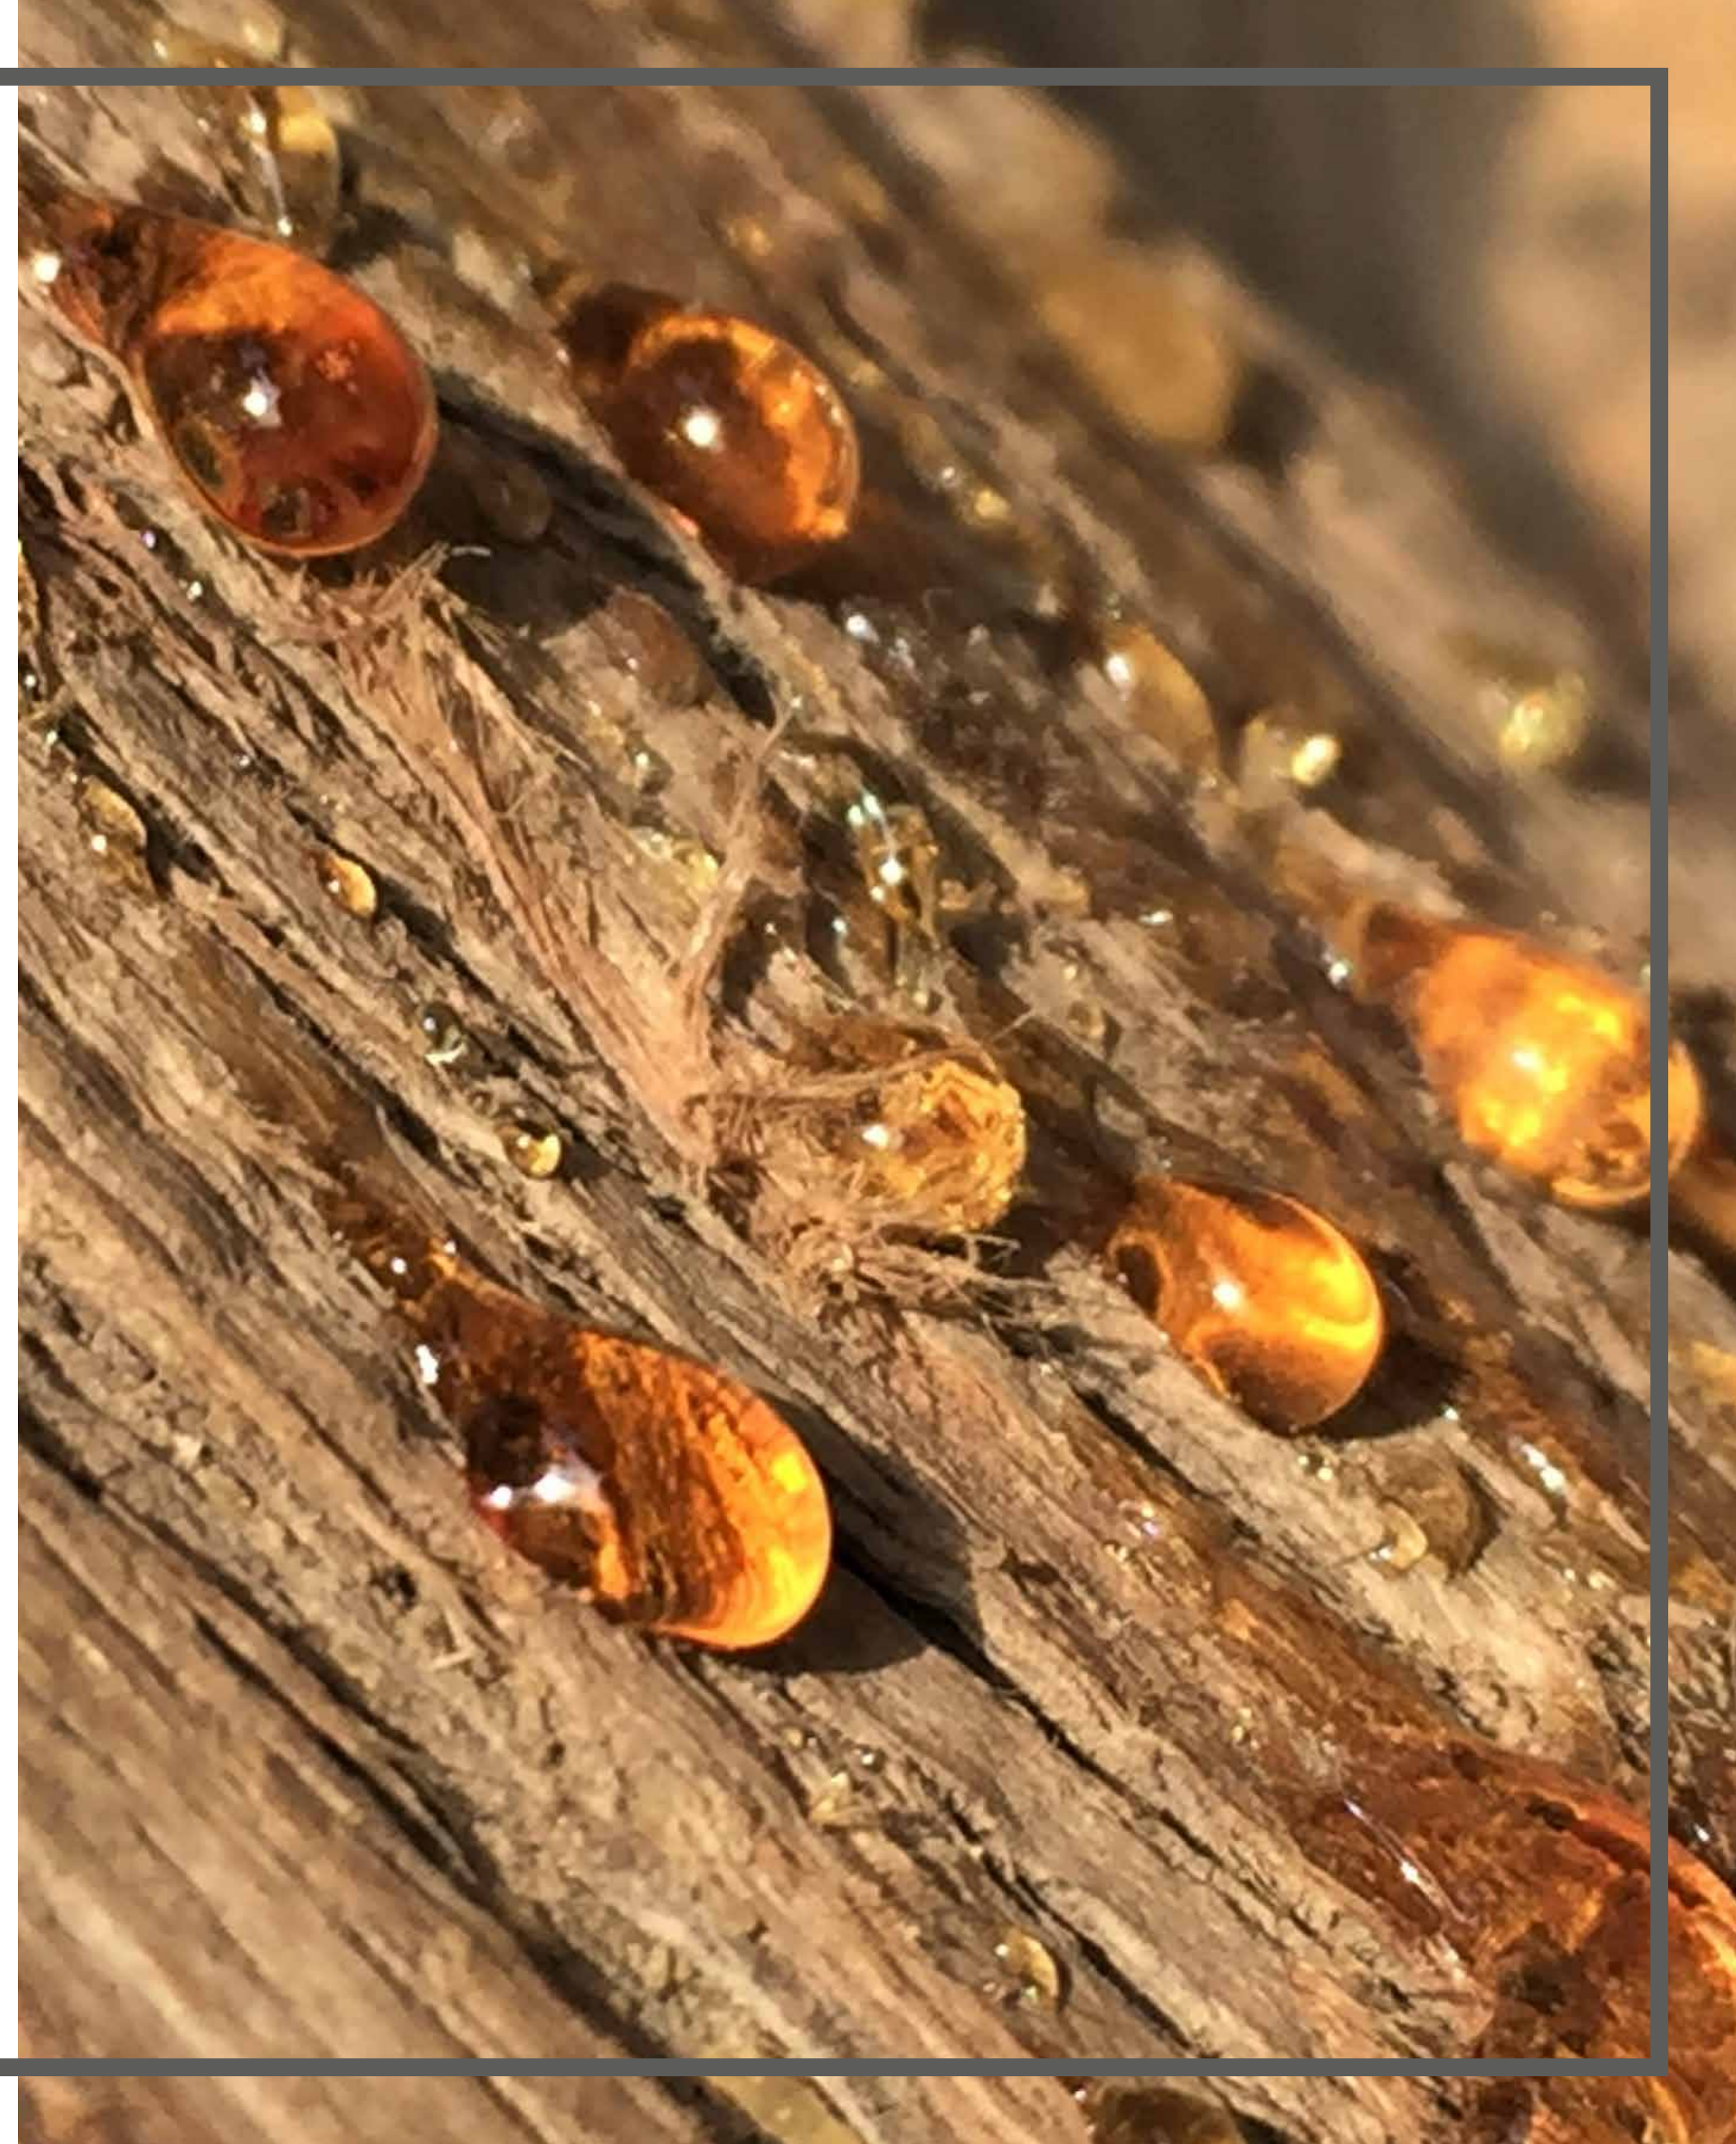

# ЗУБНАЯ ПАСТА «ЖИВИЦА КЕДРА»

СИБИРСКАЯ СИЛА  
КЕДРА ДЛЯ ЗДОРОВЬЯ  
ЗУБОВ

# НАРОДНОЕ СРЕДСТВО, ПРОВЕРЕННОЕ ПОКОЛЕНИЯМИ

Одной из главных ценностей Сибири не одну сотню лет по праву считают кедр.

Его древесина отлично подходит для строительства и производства мебели. Его орешки содержат много питательных компонентов и обладают очень нежным вкусом. Но главной особенностью сибирского кедра является его смола, которую в народе зовут «живицей».

Обладая невероятной способностью заживлять раны и регенерировать клетки, живица кедра издревле считалась очень ценным продуктом и применялась народами Сибири в лечении разных заболеваний.

# ЖИВИЦА ДЛЯ ЗДОРОВЬЯ ЗУБОВ

Во времена, когда стоматология еще не была развита, в Сибири с зубными болезнями отлично справлялись при помощи живицы. При зубной боли или воспалении десен наносили несколько капель живицы на ткань и прикладывали к больному месту. И это работало! Но сейчас наука продвинулась далеко вперед и такие ухищрения больше не нужны. Ведь Faberlic создал современную зубную пасту на основе чудодейственных свойств живицы!